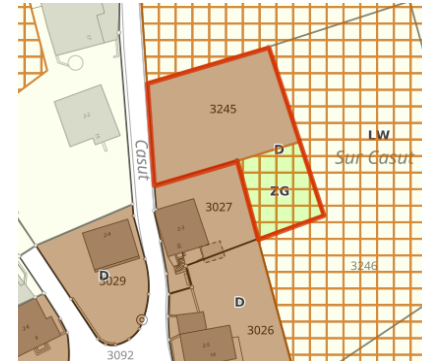

## Bauland Gemeinde Ilanz/Glion

Fraktion Duvin  
Parzelle 3245  
Parzellengrösse 807 m<sup>2</sup> davon 578 m<sup>2</sup> Dorfzone  
Zone Dorfzone / Zone für Grünflächen  
Verpachtung Ja

Fraktion Ruschein  
Parzelle 9471  
Parzellengrösse 696 m<sup>2</sup>  
Zone Wohnzone 2A  
Verpachtung Nein